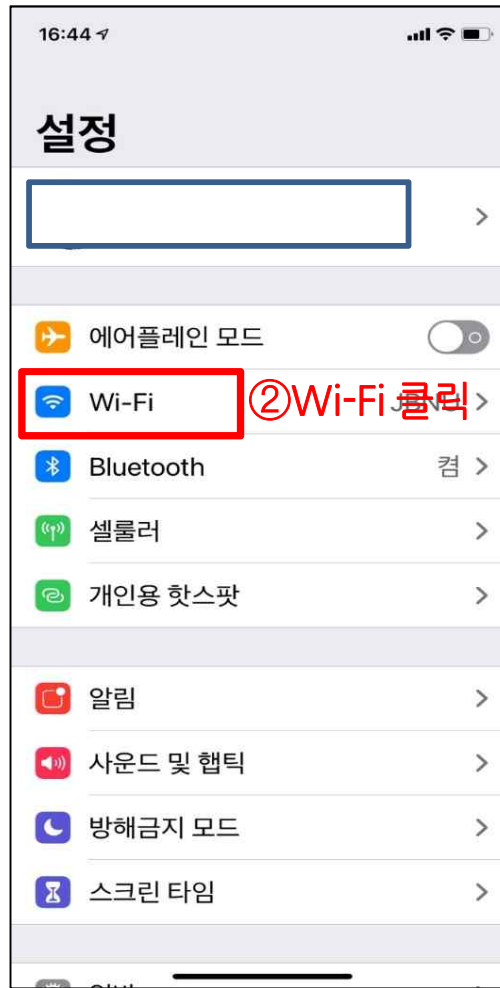

■ 기존 “JBNU Wi-Fi” 삭제