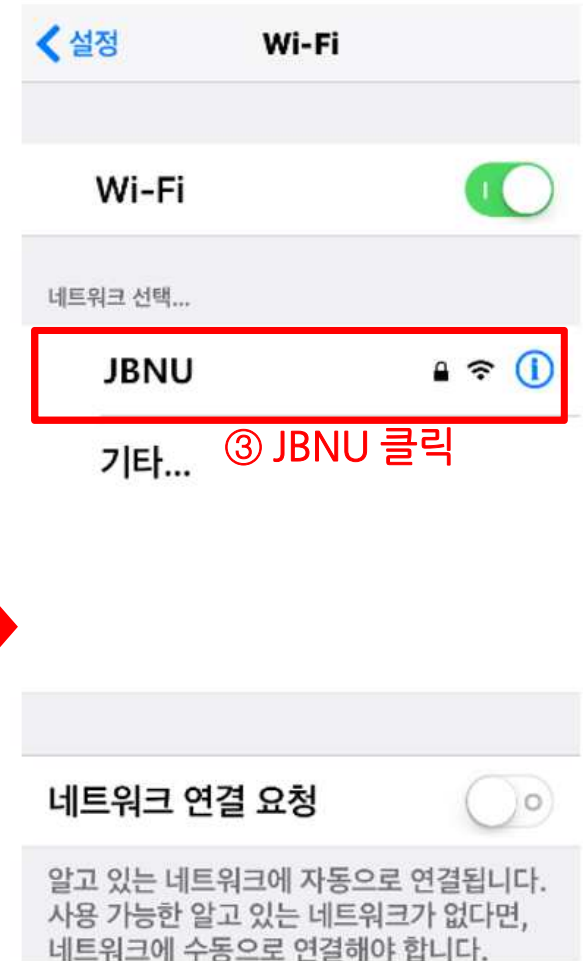

▣ 신규 “JBNU Wi-Fi” 접속