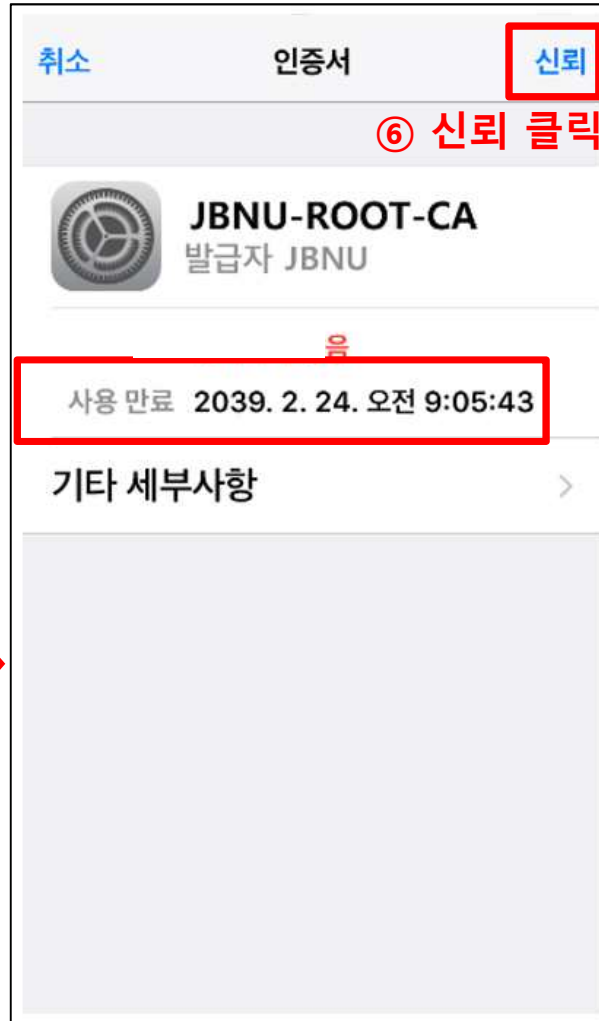

▣ 신규 "JBNU Wi-Fi" 접속(계속)