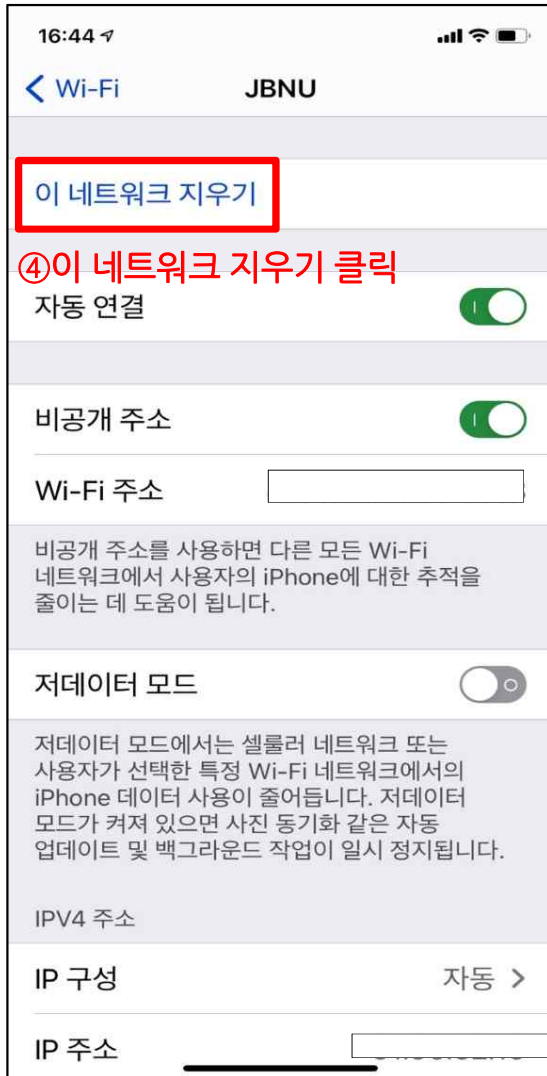

■ 기존 “JBNU Wi-Fi” 삭제(계속)